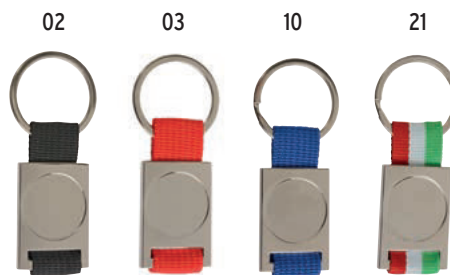

20918

Portachiavi in metallo/nylon. Spazio centrale idoneo per logo in resina confezionato in scatola nera

cm 8,7 x 3,5 x 5 - metallo/nylon 50/250