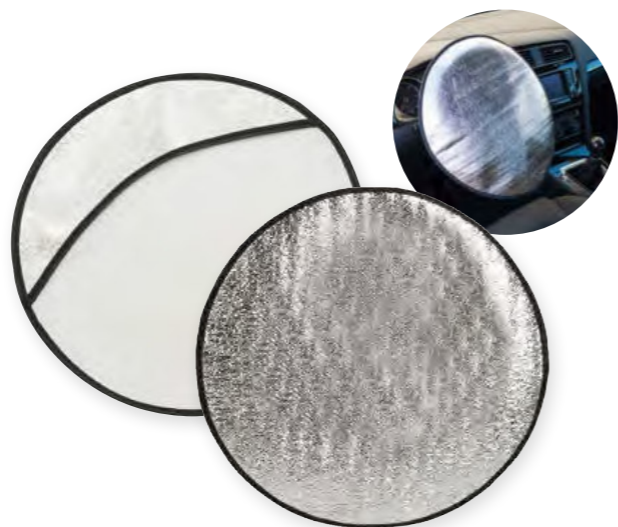

.32

**88010
Car**

Coprivolante, retro in schiuma. Fornito steso. | One-sided aluminium steering wheel cover. Presentation unfolded for easy printing.

Alluminio | Aluminum

Ø 43 cm

200

.50

.55

.58

.32