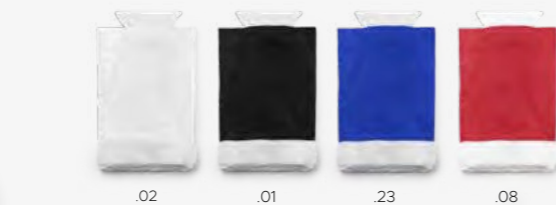

400

88001  
**Tomas**

Raschiaghiaccio con materiale resistente. | Ice scraper in resistant material.

Plastica | Plastic

22 x 10,8 x 1 cm

200

88005  
**Pralfio**

Raschiaghiaccio con guanto protettivo | Ice scraper with protective mitten