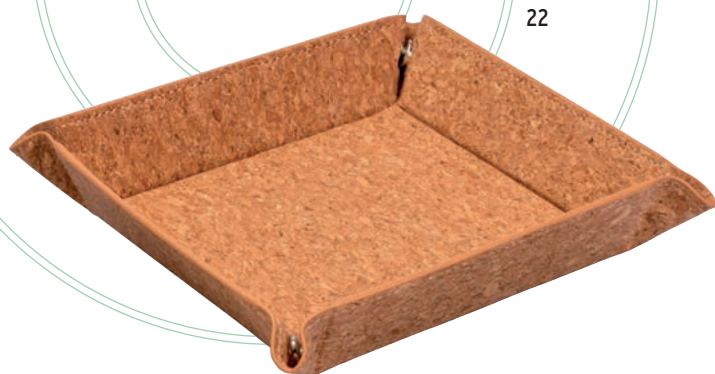

SUSTAINABLE LIVING

MATERIALI ECOLOGICI

SUGHERO

22450

Svuotatasche in sughero con bottoni automatici.

cm 22 x 22 - sughero

50/200