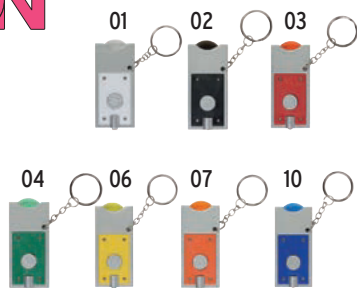

11901

Portachiavi in plastica con gettone per carrello della spesa e luce LE

cm 6,5 x 2,8 - plastica - 1 LED 50/500