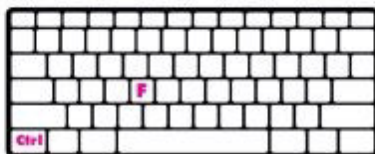

# Ricerca veloce?

Ti sveliamo un piccolo trucco!

Una volta aperto il catalogo sul browser,  
digita contemporaneamente i tasti **CTRL** e **F**.

(⌘ e F per MAC)

Ti apparirà **in alto a destra** sullo schermo  
**una barra di ricerca.**