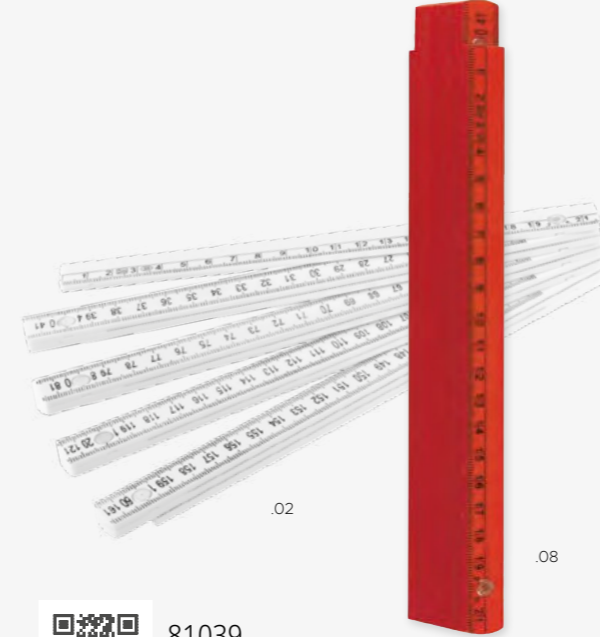

.05

.01

.08

.02

47135  
**Apatite**

Portachivi con metro pieghevole da 50cm. Con retro liscio per la stampa. | Original 50 cm folding ruler keychain. With smooth back side for printing.

Plastica | Plastic

3 x 6,5 x 1,5 cm  
400