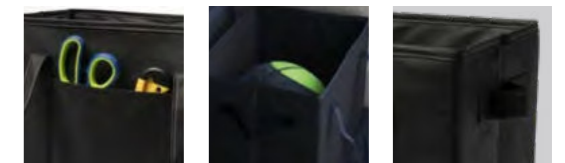

.01

88009
Kun

Set di 2 tendine parasole per auto, con corpo in retina. Con ventosa a T, fornita in confezione in PVC | Set of 2 folding window sunshades with mesh body in bright and varied colours. With suction cups t and PVC cover with hooks closing.

Poliestere | Polyester

44 x 37 cm
200

.02

88029
Olivia

Set composto da due tendine parasole per finestrino, particolarmente adatte alla stampa in sublimazione. | Set of two sunshades in window size, suitable for sublimation in full color.

Poliestere | Polyester

44 x 37 cm
100

.05

88052
Fundres

Disco orario, orario 12/24 | Parking disc, 12/24 hours display

Similpelle | PU LEATHER

11 x 14,7 x 0,2 cm
500

.05

88053
Gadera

Disco orario, orario 12/24 | Parking disc, 12/24 hours display

Cartone, Pu | Cardboard, Pu

10 x 12,5 x 0,2 cm
500

88084
Krusiduller

Etilometro tascabile con schermo LCD e corpo bianco liscio. Dotato di laccetto. | Pocket Breathalyzer with built-in LCD screen and plain white smooth finishing. Includes carrying belt. Presented in an attractive design box.

Plastica | Plastic

3,6 x 9,5 x 1,7 cm
200

88062
Nanchang

Taglierino di sicurezza leggero e compatto. Ha una lama orizzontale che crea un effetto doppia lama, posizionando un bordo su ciascun lato per una maggiore facilità d'utilizzo. | Lightweight and compact safety cutter. It has a horizontal blade that creates a double blade effect, placing an edge on each side for greater ease of use.

ABS/lama in metallo | ABS + METAL BLADE

13 x 4 cm
50

.01

17300
Angitola

Organizer pieghevole per il bagagliaio della macchina. Manici rinforzati e base rigida per un fissaggio sicuro. | Folding organizer for the boot of the car in resistant non-woven. With reinforced carrying handles, side handle, front pocket and a rigid base for a firm fitting.

Tnt Non-Woven | Tnt Non-Woven