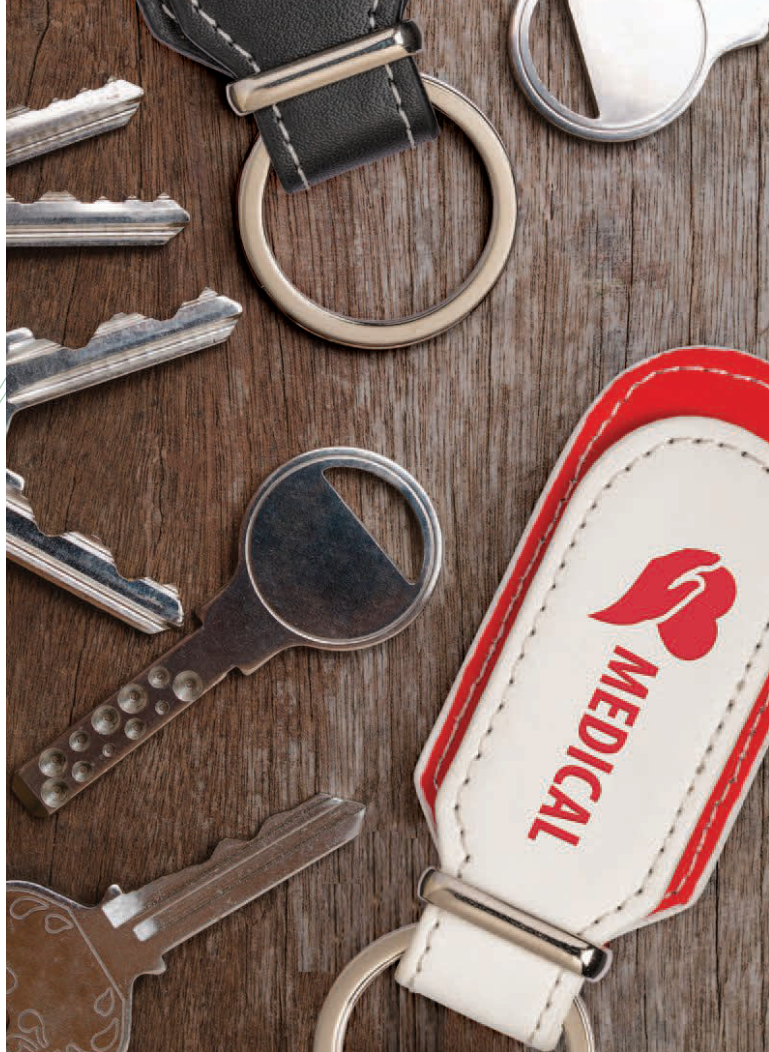

22

**22901**

€ 2,00

Portachiavi in metallo rettangolare, con particolare frontale in legno

cm 4,5 x 2,3 - legno e metallo

 50/500

**22905**

€ 2,15