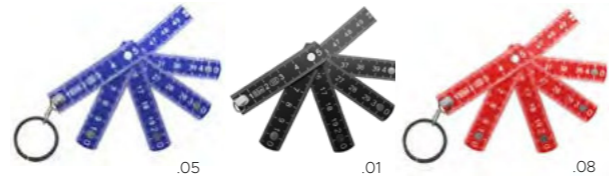

Plastica | Plastic

15,5 x 1,4 cm

500

.21

47008  
**Cant**

Portachivi trasparente con livella | Spirit level with keychain

Plastica | Plastic

4 x 1,5 x 1,5 cm  
1000