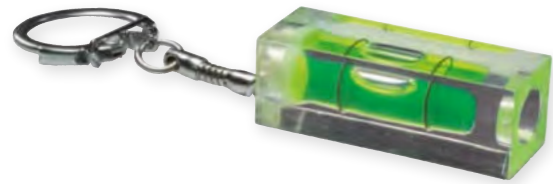

.21

47008
Cant

Portachivi trasparente con livella | Spirit level with keychain

Plastica | Plastic

4 x 1,5 x 1,5 cm
1000