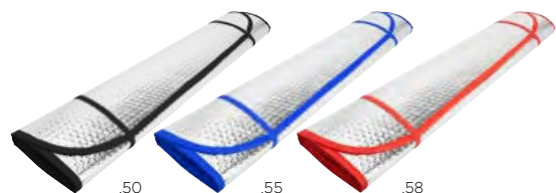

.50

.55

.58

.32

**88038  
Grisa**

Parasole per auto. Due fori in entrambi gli angoli superiori per l'introduzione di ventose per fissare al vetro del veicolo. Bordi ed elastici a colorati. Fornito steso. | Car sun shield. Two eyelets in both upper corners for suction cups. Edging and elastic straps for its folding. Presentation in flat format.