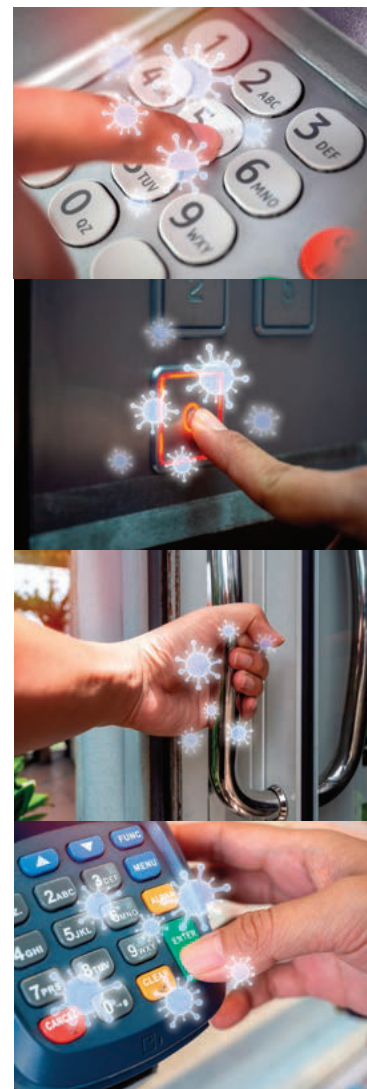

21901

Portachiavi in metallo (nickel free) con funzione di no-touch per ascensore, pos, bancomat - gettone per carrello della spesa - apribottiglie - apriporte; confezionato in scatola nera

cm 11,5 x 7 - metallo

50/250

14902

Portachiavi in metallo di forma di cuore, con particolare laterale colorato cangiante, confezionato in scatoletta nera singola

cm 3,6 x 3,3 - metallo

50/200