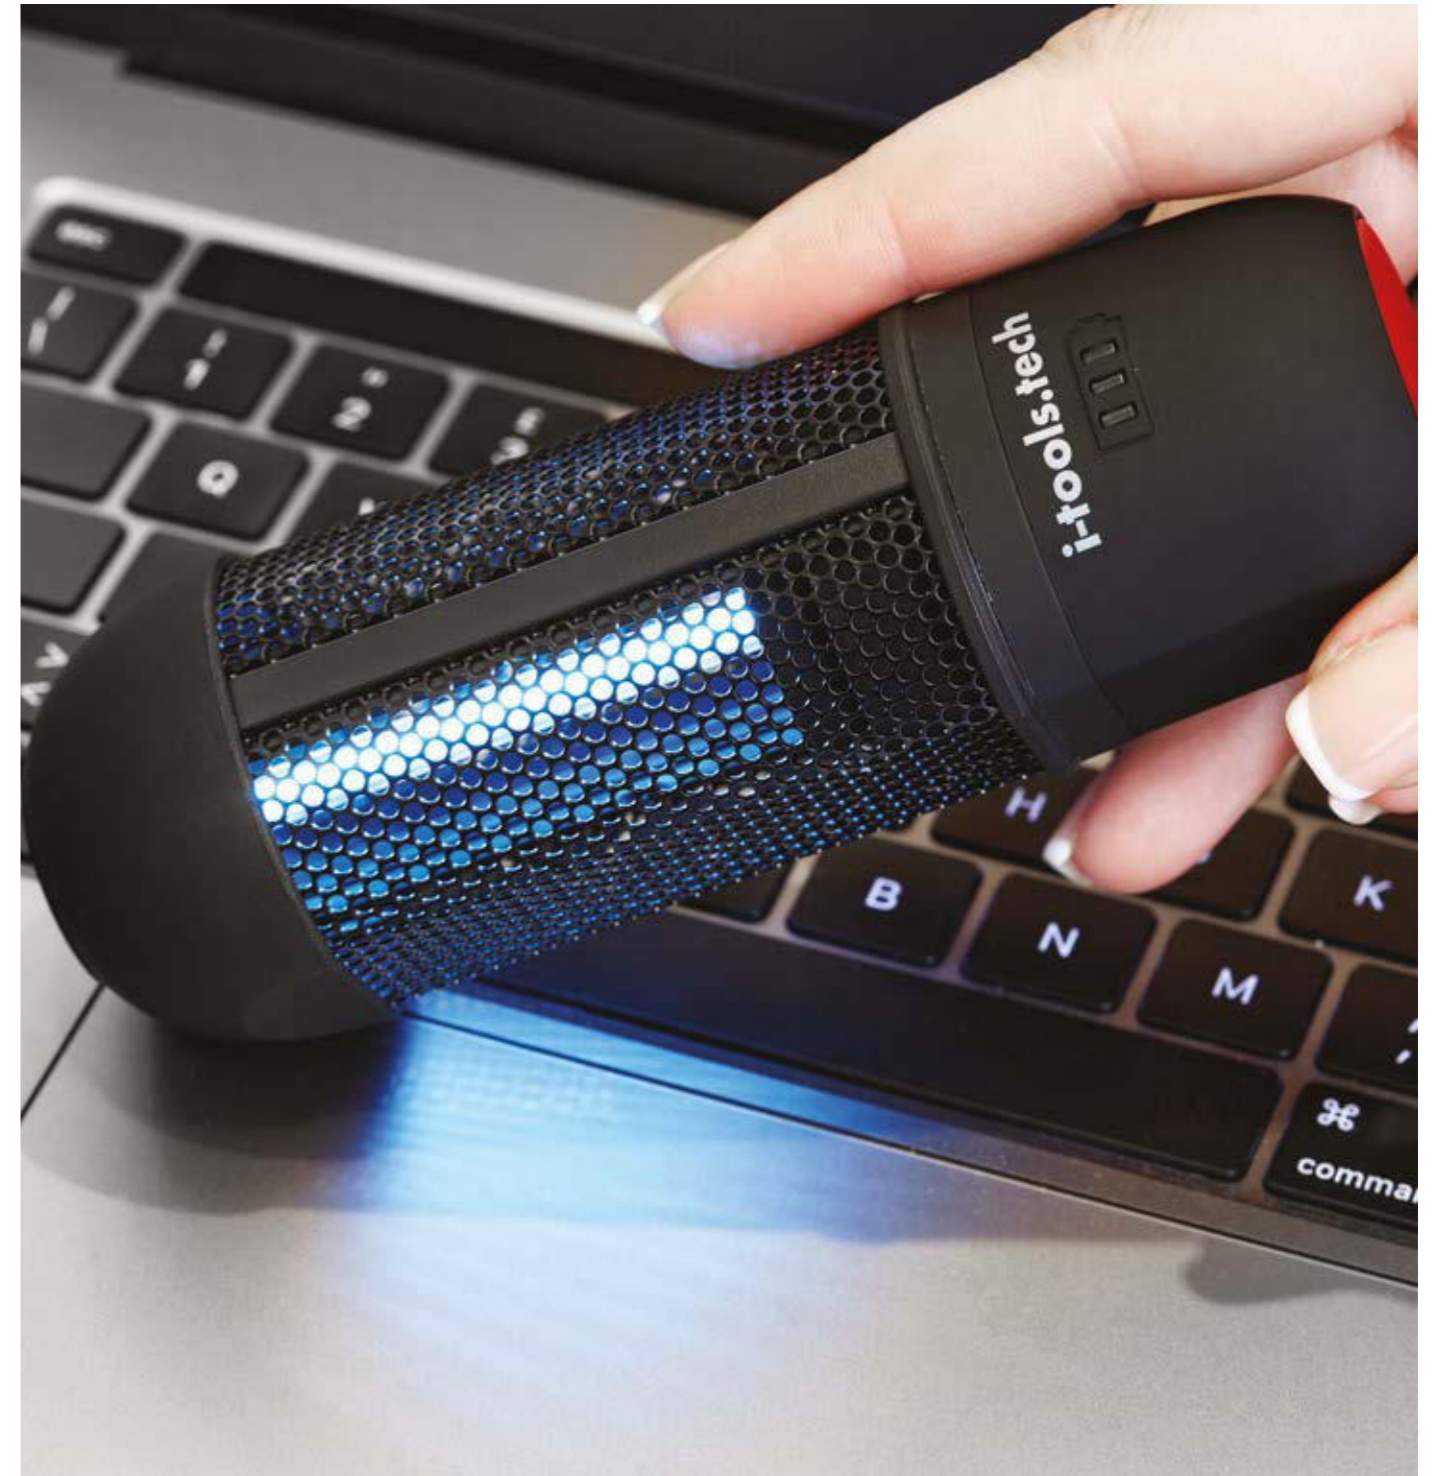

LAM902N

La lampada portatile, attraverso la luce ultravioletta (UV-C), può eliminare i batteri all'interno dell'ambiente. Si consiglia l'utilizzo di 10 minuti al giorno nello stesso luogo; la sterilizzazione raggiunge il 99%. Dove utilizzare la lampada: piccoli spazi chiusi come automobili, ripostigli, bagni, armadi, scarpiera, borse, ecc. Potenza: 3W. Dimensione area da trattare: < 3mq. Dimensione: Ø14,5 x h.14 cm
The portable lamp, through ultraviolet light (UV-C), can eliminate bacteria within the environment. We recommend using 10 minutes a day in the same place; sterilization reaches 99%. Where to use the lamp: small enclosed spaces such as cars, closets, bathrooms, wardrobes, shoe racks, bags, etc. Power: 3W. Size of the area to be treated: <3mq. Measurements: 46x53. Size: Ø14,5 x h.14 cm