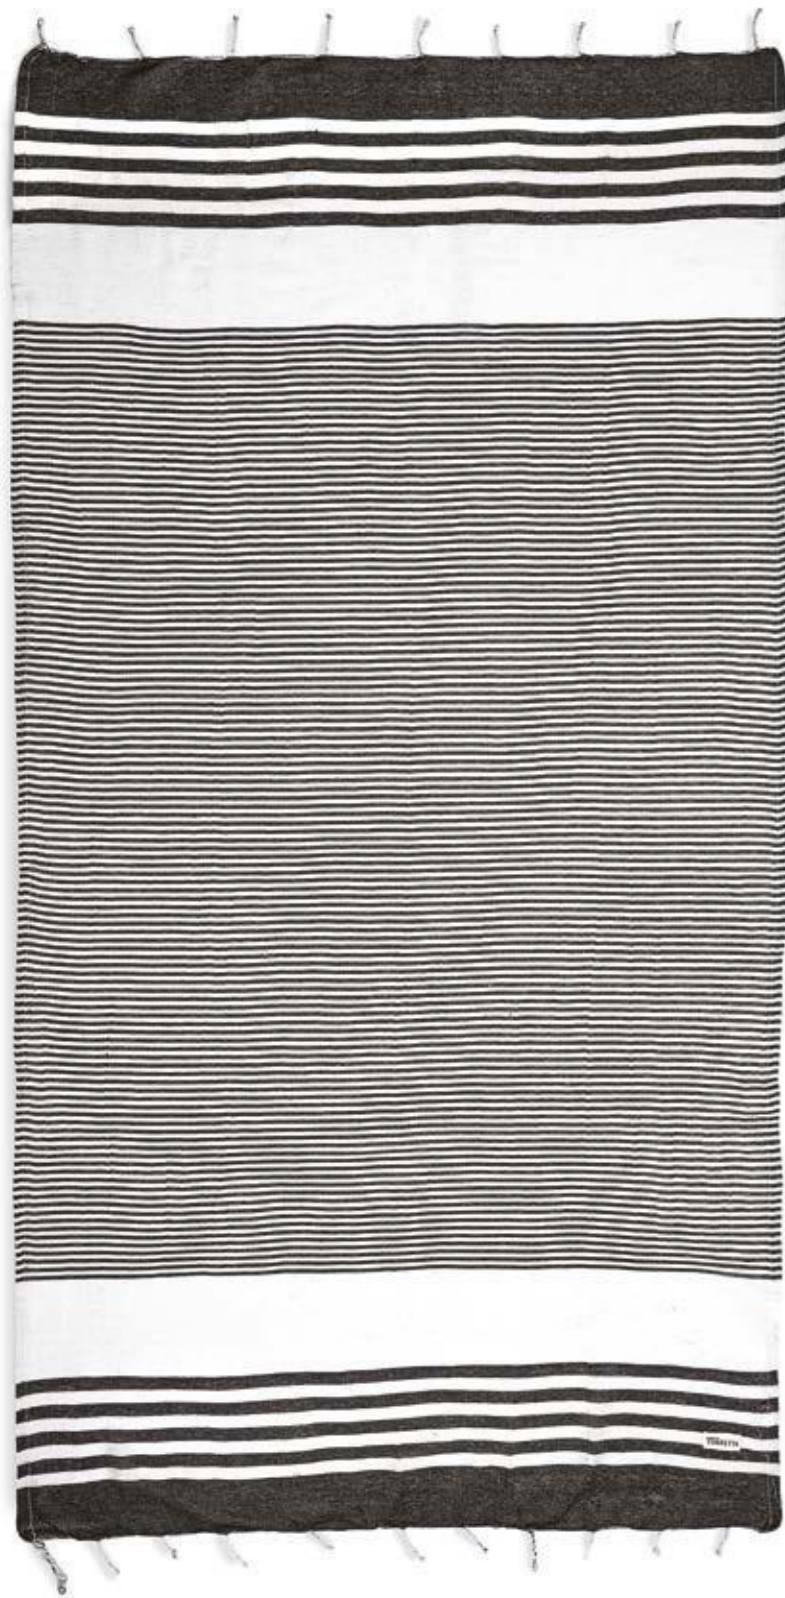

SB0740S

Telo mare 100% cotone. Finitura con frange sui lati corti e righe jacquard blu/rosso. Dimensioni: 90x180 cm

Cotton beach towel. Finishing with fringes on the short sides and blue / red jacquard stripes. Size: 90x180 cm.

SB0740

Telo mare in cotone doppiato con il retro in spugna a riccio in poliestere. Peso 400 grs/mq. Finitura con frange sui lati corti e righe jaquard blu/rosso. Dimensioni: 90x180 cm
Double cotton beach towel with curly terry back. Weight 400 grs/sqm. Finishing with fringes on the short sides and blue/red jaquard stripes. Size: 90x180 cm.

SB0740S

Telo mare 100% cotone. Finitura con frange sui lati corti e righe jaquard blu/rosso. Dimensioni: 90x180 cm
Cotton beach towel. Finishing with fringes on the short sides and blue / red jaquard stripes. Size: 90x180 cm.

Baldinini

CB1731R

Borsa mare. Dimensioni: 40x31x13 cm
Summer beach bag. Size 40x31x13 cm

CB1732R

Borsetta da polso a secchiello.
Dimensioni: Ø15x21 cm
Wrist bucket mini bag. Size: Ø15x21 cm

HT9240

Telo mare in policotone a righe colore grigio con frange. Dimensioni: 90x180 cm
Grey polycotton striped beach towel with fringes. Size: 90x180 cm