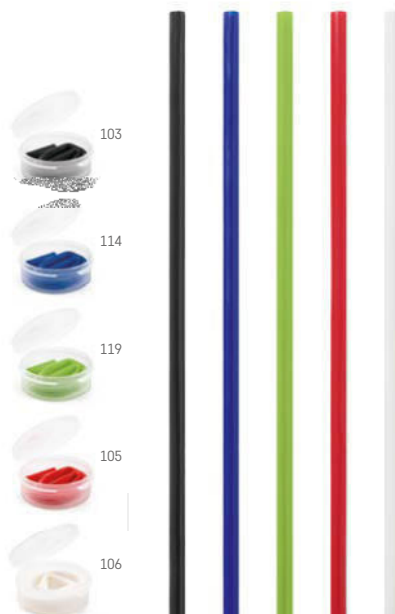

Drinky — 94091

Cannuccia riutilizzabile e pieghevole 100% silicone. Fornita in una scatola tascabile di PP bianca con finitura opaca.

☿ Cannuccia: Ø7 x 250 mm | Scatola: Ø55 x 20 mm
✂ PDP - Ø25 mm

Un.	1	100	1000	2500	10000
€	0,73	0,72	0,70	0,67	0,66