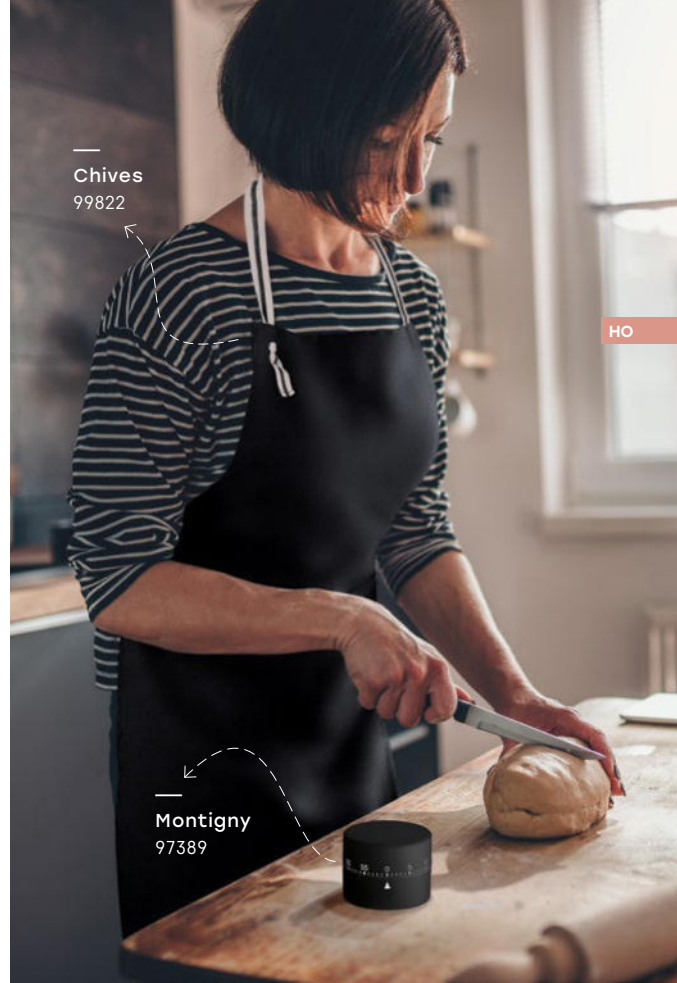

### Ginger — 99830

Grebiulein cotone e poliester (150 g/m<sup>2</sup>) con 2 tasche frontali e lacci regolabili.

☒ 650 x 850 mm | Tasca: 170 x 180 mm

✂ TRS - 200 x 230 mm

👉 [Scopri tutti i prodotti per la ristorazione](#)