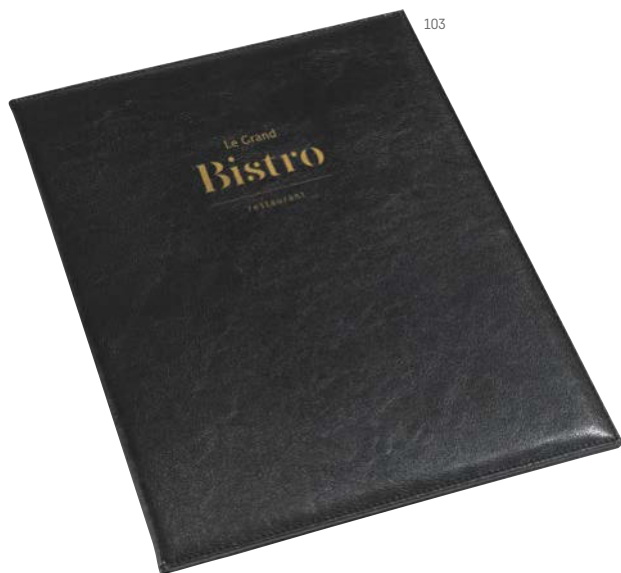

### Barrel — 94191

Set da vino in zinco che include tappo e cavatappi con coltellino multiuso. Fornito in scatola regalo.

103 x 133 x 28 mm  
 SCR - 95 x 65 mm

US: 1 25 100 250 1000  
 €: 4,04 3,98 3,92 3,82 3,72