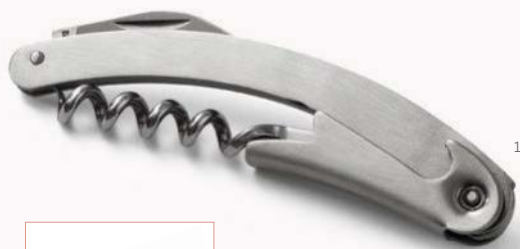

### Carin — 94114 **ecologic**

Cavatappi in legno con apribottiglie e coltellino.

☒ 109 x 25 x 8 mm

☒ PDP - 50 x 7 mm

Un. 1 50 250 1000 2500

€ 1,80 1,77 1,73 1,69 1,62

127