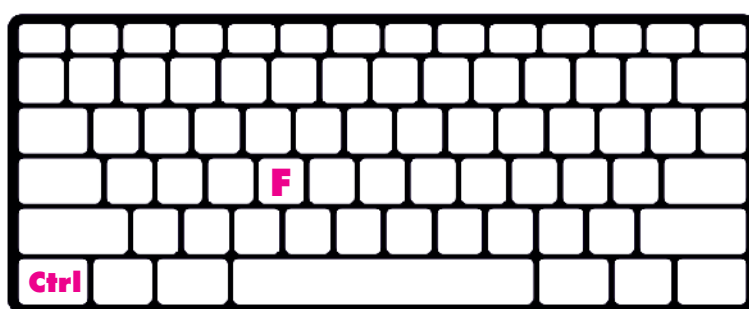

# Ricerca veloce?

Ti sveliamo un piccolo trucco!

Una volta aperto il catalogo sul browser,  
digita contemporaneamente i tasti **CTRL** e **F**.  
(⌘ e F per MAC)

Ti apparirà **in alto a destra** sullo schermo  
**una barra di ricerca**.