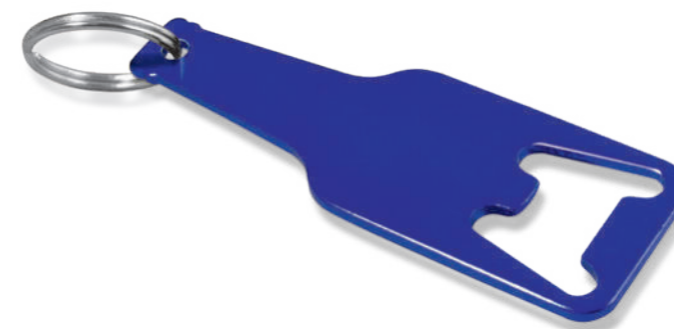

BEST  
PRICE

G17520  
**VACU**

Tappo per sottovuoto.

- plastica alimentare
- scatola da regalo  
cm Ø 4,7x7
- tampografia

G13062  
**IBIS**

BEST PRICE

Apribottiglie con portachiavi.

- plastica, metallo
- cm 6,5x2,1x1
- \*50/colore
- tampografia