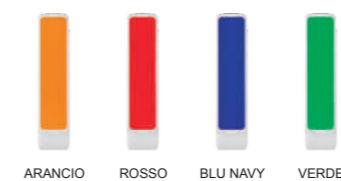

G13062
IBIS

BEST PRICE

Apribottiglie con portachiavi.

- plastica, metallo
- cm 6,5x2,1x1
- *50/colore
- tampografia

G19070
ROJAN

Apribottiglie con portachiavi.

- alluminio
- cm 3x9x0,2
- *100/colore
- laser

G20207
ARK

Apribottiglie a forma di moschettone grande.

- alluminio
- cm 4,2x7,9x0,3
- *100/colore
- laser

G20100
BOT

Portachiavi a forma di tappo.

- legno, metallo
- cm Ø 2,2 x4,3
- *50
- tampografia, laser

G13061
HILTON

BEST SELLER

Apribottiglie con portachiavi.

- alluminio
- cm 6x1,3x1,4
- *100/colore
- laser

* sostiene il tuo telefono!

G19071
ROBUR

Apribottiglie con portachiavi e sostegno per telefono estraibile.

- plastica, metallo
- cm 8x1,5x1,6
- *50/colore
- tampografia