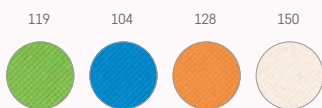

HO

Lippia — 94780 ecologic

Tagliere in fibra di bambù (50%) e PP (50%).
La parte quadrata in fondo è liscia, adatta alla personalizzazione
237 x 140 x 4 mm
SCR - 35 x 35 mm