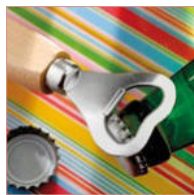

### Malbec — 94117

Cavatappi in metallo con apribottiglie, coltellino multiuso e spirale in acciaio inox.

☒ 121 x 20 x 12 mm

☒ PDP - 30 x 5 mm

Un. 1 100 500 1000 5000

€ 1,30 1,47 1,44 1,40 1,35

150

**Holz — 94134**